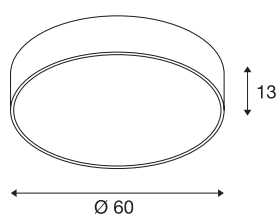

MEDO 60

Deckenleuchte, LED, 3000K, rund, silbergrau, Ø 60 cm, zur Pendelleuchte umrüstbar, 40 W

Die hochwertige MEDO CL überzeugt durch eine klare Formgebung und das elegante Zusammenspiel der verwendeten Materialien Aluminium und Kunststoff. Dank integrierter Premium LED erzeugt sie eine helle und homogene Ausleuchtung. Durch die Verwendung des Abhängesets kann die Deckenleuchte zur Pendelleuchte umfunktioniert werden und eignet sich somit auch hervorragend für Räume mit hohen Decken. Der bereits verbaute LED Treiber ermöglicht den direkten Anschluss an eine Netzspannung von 120V - 240V.

TECHNISCHE DATEN

Art. Nr.:	135124
Primäre Nennspannung	220-240V ~50/60Hz mA/V
Sekundär Strom / Sekundär Spannung	1000mA
Höhe	13 cm
Durchmesser	60 cm
Nettogewicht	5.896 kg
Bruttogewicht	8.008 kg
IP Code	IP 20
Schutzklasse	I
Montage	Aufbau
Montagedetails	Decke
Dimmbar	Ja
Technologie der Dimmung	1-10V
Wattage	38 W
Lumen	4000 lm
Lichtfarbtemperatur	3000 Kelvin
Abstrahlwinkel	105 °
Farbe	grau
CRI	80
UGR ≤	22
LXXBXX Daten	L70B50
Lebensdauer	30000 h