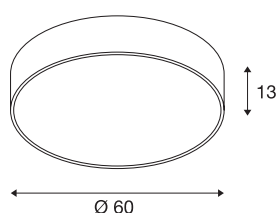

## MEDO 60

Deckenleuchte, LED, 3000K, rund, schwarz, Ø 60 cm, zur Pendelleuchte umrüstbar, 40 W

Die hochwertige MEDO CL überzeugt durch eine klare Formgebung und das elegante Zusammenspiel der verwendeten Materialien Aluminium und Kunststoff. Dank integrierter Premium LED erzeugt sie eine helle und homogene Ausleuchtung. Durch die Verwendung des Abhängesets kann die Deckenleuchte zur Pendelleuchte umfunktioniert werden und eignet sich somit auch hervorragend für Räume mit hohen Decken. Der bereits verbaute LED Treiber ermöglicht den direkten Anschluss an eine Netzspannung von 120V - 240V.

## TECHNISCHE DATEN

Art. Nr.:	135120
Primäre Nennspannung	100-240V ~50/60Hz mA/V
Sekundär Strom / Sekundär Spannung	1000mA
Höhe	13 cm
Durchmesser	60 cm
Nettogewicht	5.664 kg
Bruttogewicht	7.75 kg
IP Code	IP 20
Schutzklasse	I
Montage	Aufbau
Montagedetails	Decke
Dimmbar	Ja
Technologie der Dimmung	1-10V
Wattage	38.3 W
Lichtfarbtemperatur	3000 Kelvin
Abstrahlwinkel	105 °
Farbe	schwarz
CRI	80
UGR ≤	22
LXXBXX Daten	L70B50
Lebensdauer	20000 h
BIG WHITE Seite	255