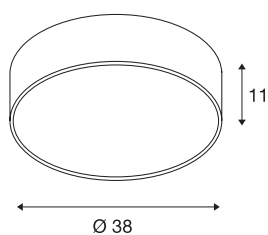

## MEDO 40

Deckenleuchte, LED, 3000K, rund, silbergrau, Ø 38 cm, zur Pendelleuchte umrüstbar, 31 W

Die hochwertige MEDO 40 Deckenleuchte überzeugt durch eine klare Formgebung und einen eleganten Kontrast der verwendeten Materialien Aluminium und Glas. Die Leuchte ist in den Farben schwarz, weiß, silbergrau und weinrot erhältlich. Die integrierte Premium LED bietet eine angenehme Lichtwirkung, der enthaltene LED-Treiber ermöglicht den direkten Anschluss an 230V Netzspannung. Durch die Verwendung des entsprechenden Zubehörs, kann die Deckenleuchte zur Pendelleuchte umfunktioniert werden.

## TECHNISCHE DATEN

Art. Nr.	135074
IP Code	IP 20
Montage	Aufbau
Montagedetails	Decke
Dimmbar	Ja
Technologie der Dimmung	Phasenabschnitt
Primäre Nennspannung	220-240V ~50/60Hz
Sekundär Strom / Spannung	700 mA
Schutzklasse	I
Wattage	28 W
minimale Umgebungstemperatur	-20 °C
maximale Umgebungstemperatur	40 °C
Bemessungs-Bereitschaftsleistung	0.5 W
Höhe Einschaltstrom	30 A
Dauer Einschaltstrom	40 µs
Stroboskop-Effekt (SVM)	0.04
Lumen	2450 lm
Lichtfarbtemperatur	3000 Kelvin
Abstrahlwinkel	105 °
Farbe	grau
CRI	80
UGR ≤	25

LXXBXX Daten	L70B50
Lebensdauer	20000 h
Risikogruppe	1
Höhe	11 cm
Durchmesser	38 cm
Nettogewicht	1.311 kg
Bruttogewicht	2.255 kg
BIG WHITE Seite	257