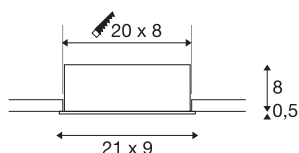

## KADUX

**Einbauleuchte, dreiflämmig, LED, 3000K, rechteckig, schwarz matt, 38°, 22W, inkl. Treiber**

Die KADUX Einbauleuchten Serie erscheint in einem robusten Leuchtgehäuse mit ansprechend hochwertiger Optik. Dieses LED Set ist kardanisch schwenkbar und erlaubt so die individuelle Ausrichtung der Lichtkegel. Das KADUX 3 SET wird fertig für den direkten Anschluss an 230V Netzspannung geliefert und ist erhältlich in schwarz matt, weiß matt oder aluminium gebürstet sowie als einflämmige, zweiflämmige und dreiflämmige Variante.

## TECHNISCHE DATEN

Art. Nr.	115720
Dreh- oder Schwenkbar	tiltable
IP Code	IP 20
Montage	Einbau
Montagedetails	Decke
Dimmbar	Ja
Technologie der Dimmung	Phasenanschnitt, Phasenabschnitt
Primäre Nennspannung	220-240V ~50/60Hz
Sekundär Strom / Spannung	350 mA
Schutzklasse	II
Wattage	20 W
minimale Umgebungstemperatur	-20 °C
maximale Umgebungstemperatur	35 °C
Höhe Einschaltstrom	4 A
Dauer Einschaltstrom	110 µs
Stroboskop-Effekt (SVM)	0.01
Lumen	1920 lm
Lichtfarbtemperatur	3000 Kelvin
Abstrahlwinkel	38 °
Farbe	schwarz
CRI	80
LXXBXX Daten	L70B50

## Lichtquelle

916451	
<b>Lebensdauer</b>	40000 h
<b>Länge</b>	21 cm
<b>Breite</b>	9 cm
<b>Höhe</b>	8.5 cm
<b>Nettogewicht</b>	0.78 kg
<b>Bruttogewicht</b>	0.863 kg
<b>Ausschnittsform</b>	quadratisch
<b>Einbaulänge</b>	20 cm
<b>Einbaubreite</b>	8 cm
<b>Einbautiefe</b>	8 cm
<b>BIG WHITE Seite</b>	379