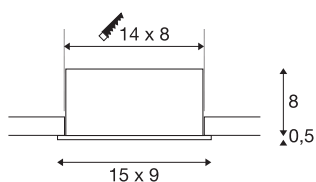

## KADUX

**Einbauleuchte, zweiflämmig, LED, 3000K, rechteckig, schwarz matt, 38°, 15W, inkl. Treiber**

Die KADUX Einbauleuchten Serie erscheint in einem robusten Leuchtgehäuse mit ansprechend hochwertiger Optik. Dieses LED Set ist kardanis schwenkbar und erlaubt so die individuelle Ausrichtung der Lichtkegel. Das KADUX 2 SET wird fertig für den direkten Anschluss an 230V Netzspannung geliefert und ist erhältlich in schwarz matt, weiß matt oder aluminium gebürstet sowie als einflämmige, zweiflämmige und dreiflämmige Variante.

## TECHNISCHE DATEN

Art. Nr.	115710
Dreh- oder Schwenkbar	tiltable
IP Code	IP 20
Montage	Einbau
Montagedetails	Decke
Dimmbar	Ja
Technologie der Dimmung	Phasenanschnitt, Phasenabschnitt
Primäre Nennspannung	220-240V ~50/60Hz
Sekundär Strom / Spannung	350 mA
Schutzklasse	II
Wattage	14 W
minimale Umgebungstemperatur	-20 °C
maximale Umgebungstemperatur	35 °C
Höhe Einschaltstrom	2 A
Dauer Einschaltstrom	80 µs
Stroboskop-Effekt (SVM)	0.01
Lumen	1290 lm
Lichtfarbtemperatur	3000 Kelvin
Abstrahlwinkel	38 °
Farbe	schwarz
CRI	80
LXXBXX Daten	L70B50

## Lichtquelle

916451	
--------	---

<b>Lebensdauer</b>	40000 h
<b>Länge</b>	15 cm
<b>Breite</b>	9 cm
<b>Höhe</b>	8.5 cm
<b>Nettogewicht</b>	0.541 kg
<b>Bruttogewicht</b>	0.61 kg
<b>Ausschnittsform</b>	quadratisch
<b>Einbaulänge</b>	14 cm
<b>Einbaubreite</b>	8 cm
<b>Einbautiefe</b>	8 cm
<b>BIG WHITE Seite</b>	379