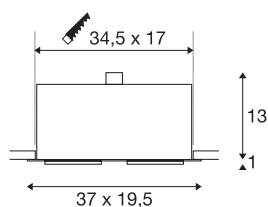

KADUX 2

Einbauleuchte, zweiflämmig, QPAR111, rechteckig, schwarz matt, max. 150W

Die KADUX Einbauleuchten Serie erscheint in einem robusten Leuchtgehäuse mit ansprechend hochwertiger Optik. Die Lampenhalter dieser ES111 Hochvoltversion sind kardanis schwenkbar und erlauben so die individuelle Ausrichtung der Lichtkegel. Die KADUX 2 Einbauleuchte wird fertig für den direkten Anschluss an 230V Netzspannung geliefert.

TECHNISCHE DATEN

Art. Nr.:	115550
Fassung	GU10
Leuchtmittel	QPAR111
Anzahl Fassungen	2
Leuchtmittel inklusive	Ja
Primäre Nennspannung	220-240V ~50/60Hz mA/V
Länge	37 cm
Breite	19.5 cm
Höhe	14 cm
Einbaulänge	34.5 cm
Einbaubreite	17 cm
Einbautiefe	15 cm
Nettogewicht	1.978 kg
Bruttogewicht	2.475 kg
IP Code	IP 20
Schutzklasse	I
Montage	Einbau
Montagedetails	Decke
Wattage	75 W
Farbe	schwarz
BIG WHITE Seite	378