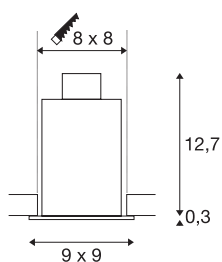

## KADUX 1

**Einbauleuchte, einflammig, QPAR51, eckig, schwarz matt, max. 50W, inkl. Clipfedern**

Die KADUX Einbauleuchten Serie erscheint in einem robusten Leuchtgehäuse mit ansprechend hochwertiger Optik. Die Lampenhalter dieser GU10 Hochvoltversion sind kardanisch schwenkbar und erlauben so die individuelle Ausrichtung der Lichtkegel. Die KADUX 1 Einbauleuchte wird fertig für den direkten Anschluss an 230V Netzspannung geliefert.

## TECHNISCHE DATEN

Art. Nr.	115510
Anzahl Fassungen	1
Dreh- oder Schwenkbar	tiltable
IP Code	IP 20
Montage	Einbau
Montagedetails	Decke
Primäre Nennspannung	220-240V ~50/60Hz
Schutzklasse	I
Wattage	50 W
Farbe	schwarz
Länge	9 cm
Breite	9 cm
Höhe	13 cm
Nettogewicht	0.381 kg
Bruttogewicht	0.433 kg
Ausschnittsform	quadratisch
Einbaulänge	8 cm
Einbaubreite	8 cm
Einbautiefe	13 cm
BIG WHITE Seite	376