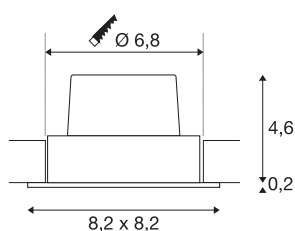

NEW TRIA 68

Einbauleuchte, LED, 3000K, eckig, schwarz matt, 38°, 12W, inkl. Treiber, Clipfedern

Die innovative NEW TRIA 68 Einbauleuchte besticht durch ihre Einfachheit und Effektivität. Verfügbar in schwarz matt, weiß matt oder aluminium gebürstet ist es in runder bzw. quadratischer Form sowohl einflamig als auch mehrflamig erhältlich. Durch die Bestückung mit einer leistungsstarken, warmweißen COB LED in einem schwenkbaren Einsatz sowie des im Lieferumfang enthaltenen LED-Treibers kann das Set den Anforderungen der Allgemeinbeleuchtung gerecht werden. Der elektrische Anschluss erfolgt an 230V Netzspannung.

TECHNISCHE DATEN

Art. Nr.	114390
IP Code	IP 20
Montage	Einbau
Montagedetails	Decke
Dimmbar	Ja
Technologie der Dimmung	Phasenanschnitt, Phasenabschnitt
Primäre Nennspannung	220-240V ~50/60Hz
Sekundär Strom / Spannung	500 mA
Schutzklasse	II
Wattage	11 W
Höhe Einschaltstrom	2 A
Dauer Einschaltstrom	40 µs
Stroboskop-Effekt (SVM)	0.02
Lumen	890 lm
Lichtfarbtemperatur	3000 Kelvin
Abstrahlwinkel	38 °
Farbe	schwarz
CRI	80
LXXBXX Daten	L70B50
Lebensdauer	40000 h
Risikogruppe	1
Länge	8.2 cm

Lichtquelle

916451	
--------	---

Breite	8.2 cm
Höhe	4.5 cm
Nettogewicht	0.276 kg
Bruttogewicht	0.323 kg
Ausschnittsform	rund
Einbautiefe	5 cm
Einbaudurchmesser	6.8 cm
BIG WHITE Seite	361