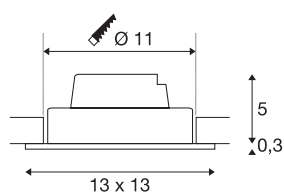

NEW TRIA 110

Einbauleuchte, einflammig, LED, 3000K, eckig, weiß, 38°, 16W, inkl. Treiber, Clipfedern

Das NEW TRIA 1 SET besteht durch seine Einfachheit und Effektivität. Verfügbar in schwarz, weiß oder aluminium gebürstet ist es in runder bzw. quadratischer Form sowohl einflammig als auch mehrflammig erhältlich. Durch die Bestückung mit einer leistungsstarken, warmweißen COB LED in einem schwenkbaren Einsatz sowie des im Lieferumfang enthaltenen LED-Treibers kann das Set den Anforderungen der Allgemeinbeleuchtung gerecht werden. Der elektrische Anschluss erfolgt an 230V Netzspannung.

TECHNISCHE DATEN

Art. Nr.	114251
Dreh- oder Schwenkbar	rotary bar and tiltable
IP Code	IP 20
Montage	Einbau
Montagedetails	Decke
Dimmbar	Ja
Technologie der Dimmung	Phasenanschnitt, Phasenabschnitt
Primäre Nennspannung	220-240V ~50/60Hz
Sekundär Strom / Spannung	350 mA
Schutzklasse	II
Wattage	14 W
minimale Umgebungstemperatur	-20 °C
maximale Umgebungstemperatur	35 °C
Höhe Einschaltstrom	2 A
Dauer Einschaltstrom	80 µs
Stroboskop-Effekt (SVM)	0.01
Lumen	1120 lm
Lichtfarbtemperatur	3000 Kelvin
Abstrahlwinkel	38 °
Farbe	weiß
CRI	80
LXXBXX Daten	L70B50

Lichtquelle

916324	
--------	-----------------------------------------------------------------------------------

Lebensdauer	30000 h
Länge	13 cm
Breite	13 cm
Höhe	5.3 cm
Nettogewicht	0.462 kg
Bruttogewicht	0.554 kg
Ausschnittsform	rund
Einbautiefe	6 cm
Einbaudurchmesser	11 cm
BIG WHITE Seite	367