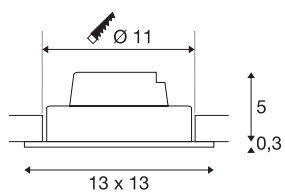

NEW TRIA 110

Einbauleuchte, einflammig, LED, 2700K, eckig, weiß, 38°, 16W, inkl. Treiber, Clipfedern

Das NEW TRIA 1 SET besteht durch seine Einfachheit und Effektivität. Verfügbar in schwarz, weiß oder aluminium gebürstet ist es in runder bzw. quadratischer Form sowohl einflammig als auch mehrflammig erhältlich. Durch die Bestückung mit einer leistungsstarken, warmweißen COB LED in einem schwenkbaren Einsatz sowie des im Lieferumfang enthaltenen LED-Treibers kann das Set den Anforderungen der Allgemeinbeleuchtung gerecht werden. Der elektrische Anschluss erfolgt an 230V Netzspannung.

TECHNISCHE DATEN

Art. Nr.	114241
Dreh- oder Schwenkbar	rotary bar and tiltable
IP Code	IP 20
Montage	Einbau
Montagedetails	Decke
Dimmbar	Ja
Technologie der Dimmung	Phasenanschnitt, Phasenabschnitt
Primäre Nennspannung	220-240V ~50/60Hz
Sekundär Strom / Spannung	350 mA
Schutzklasse	II
Wattage	14 W
minimale Umgebungstemperatur	-20 °C
maximale Umgebungstemperatur	35 °C
Höhe Einschaltstrom	2 A
Dauer Einschaltstrom	80 µs
Stroboskop-Effekt (SVM)	0.01
Lumen	1030 lm
Lichtfarbtemperatur	2700 Kelvin
Abstrahlwinkel	38 °
Farbe	weiß
CRI	80
LXXBXX Daten	L70B50

Lichtquelle

916415	
--------	---

Lebensdauer	30000 h
Länge	13 cm
Breite	13 cm
Höhe	5.3 cm
Nettogewicht	0.456 kg
Bruttogewicht	0.547 kg
Ausschnittsform	rund
Einbautiefe	6 cm
Einbaudurchmesser	11 cm
BIG WHITE Seite	366