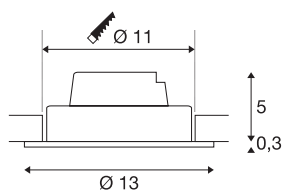

## NEW TRIA 1 SET

Einbauleuchte, einflammig, LED, 3000K, rund, weiß, 38°, 16W, inkl. Treiber, Clipfedern

Das NEW TRIA 1 SET besticht durch seine Einfachheit und Effektivität. Verfügbar in schwarz, weiß oder aluminium gebürstet ist es in runder bzw. quadratischer Form sowohl einflammig als auch mehrflammig erhältlich. Durch die Bestückung mit einer leistungsstarken, warmweißen COB LED in einem schwenkbaren Einsatz sowie des im Lieferumfang enthaltenen LED-Treibers kann das Set den Anforderungen der Allgemeinbeleuchtung gerecht werden. Der elektrische Anschluss erfolgt an 230V Netzspannung.

## TECHNISCHE DATEN

Art. Nr.:	114231
Primäre Nennspannung	220-240V ~50/60Hz mA/V
Sekundär Strom / Sekundär Spannung	350mA
Höhe	5.3 cm
Durchmesser	13 cm
Einbaudurchmesser	11 cm
Einbautiefe	6 cm
Nettogewicht	0.429 kg
Bruttogewicht	0.531 kg
IP Code	IP 20
Schutzklasse	II
Montage	Einbau
Montagedetails	Decke
Dimmbar	Ja
Technologie der Dimmung	Phasenanschnitt, Phasenabschnitt
Wattage	14 W
Lumen	1120 lm
Lichtfarbtemperatur	3000 Kelvin
Abstrahlwinkel	38 °
Farbe	weiß
CRI	80
LXXBXX Daten	L70B50