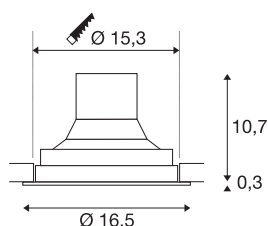

TECHNISCHE DATEN

Art. Nr.:	114160
Primäre Nennspannung	220-240V ~50/60Hz mA/V
Sekundär Strom / Sekundär Spannung	750mA
Höhe	11 cm
Durchmesser	16.5 cm
Einbaudurchmesser	15.3 cm
Einbautiefe	10.7 cm
Nettogewicht	0.933 kg
Bruttogewicht	1.07 kg
IP Code	IP 20
Schutzklasse	II
Montage	Einbau
Montagedetails	Decke
Wattage	31 W
Lumen	2850 lm
Lichtfarbtemperatur	4000 Kelvin
Abstrahlwinkel	60 °
Farbe	schwarz
CRI	80
LXXBXX Daten	L70B50
Lebensdauer	50000 h