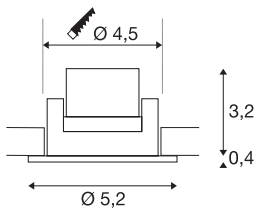

NEW TRIA MINI SET

Einbauleuchte, LED, 3000K, rund, aluminium gebürstet, 30°, inkl. Treiber, Clipfedern

Das innovative NEW TRIA MINI SET besticht durch seine Einfachheit und Effektivität. Verfügbar in schwarz, weiß oder aluminium gebürstet ist es in runder bzw. quadratischer Form erhältlich. Durch die Bestückung mit einer leistungsstarken, warmweißen Premium LED in einem schwenkbaren Einsatz sowie des im Lieferumfang enthaltenen LED-Treibers kann das Set den Anforderungen der Allgemeinbeleuchtung gerecht werden. Der elektrische Anschluss erfolgt an 230V Netzspannung.

TECHNISCHE DATEN

Art. Nr.:	113976
Primäre Nennspannung	220-240V ~50/60Hz mA/V
Sekundär Strom / Sekundär Spannung	700mA
Höhe	3.6 cm
Durchmesser	5.2 cm
Einbaudurchmesser	4.5 cm
Einbautiefe	4.0 cm
Nettogewicht	0.111 kg
Bruttogewicht	0.139 kg
IP Code	IP 20 / IP 44
Schutzklasse	II
Montage	Einbau
Montagedetails	Decke
Wattage	4.4 W
Lumen	155 lm
Lichtfarbtemperatur	3000 Kelvin
Abstrahlwinkel	30 °
Farbe	aluminium
CRI	80
LXXBXX Daten	L70B50
BIG WHITE Seite	426