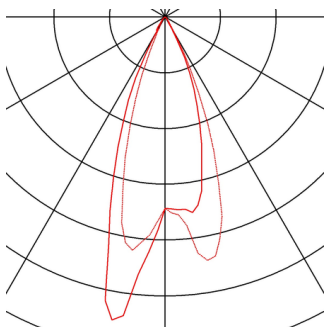

NEW TRIA MINI SET

Einbauleuchte, LED, 3000K, rund, aluminium gebürstet, 30°, inkl. Treiber, Clipfedern

Das innovative NEW TRIA MINI SET besticht durch seine Einfachheit und Effektivität. Verfügbar in schwarz, weiß oder aluminium gebürstet ist es in runder bzw. quadratischer Form erhältlich. Durch die Bestückung mit einer leistungsstarken, warmweißen Premium LED in einem schwenkbaren Einsatz sowie des im Lieferumfang enthaltenen LED-Treibers kann das Set den Anforderungen der Allgemeinbeleuchtung gerecht werden. Der elektrische Anschluss erfolgt an 230V Netzspannung.

TECHNISCHE DATEN

Art. Nr.:	113976
Primäre Nennspannung	220-240V ~50/60Hz mA/V
Sekundär Strom / Sekundär Spannung	700mA
Höhe	3.6 cm
Durchmesser	5.2 cm
Einbaudurchmesser	4.5 cm
Einbautiefe	4.0 cm
Nettogewicht	0.111 kg
Bruttogewicht	0.139 kg
IP Code	IP 20 / IP 44
Schutzklasse	II
Montage	Einbau
Montagedetails	Decke
Wattage	4.4 W
Lumen	155 lm
Lichtfarbtemperatur	3000 Kelvin
Abstrahlwinkel	30 °
Farbe	aluminium
CRI	80
LXXBXX Daten	L70B50
BIG WHITE Seite	426