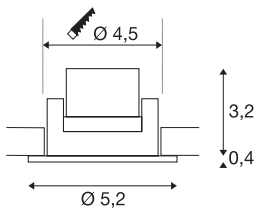

NEW TRIA MINI SET

Einbauleuchte, LED, 3000K, rund, schwarz, 30°, inkl. Treiber, Clipfedern

Das innovative NEW TRIA MINI SET besticht durch seine Einfachheit und Effektivität. Verfügbar in schwarz, weiß matt oder aluminium gebürstet ist es in runder bzw. quadratischer Form erhältlich. Durch die Bestückung mit einer leistungsstarken, warmweißen Premium LED in einem schwenkbaren Einsatz sowie des im Lieferumfang enthaltenen LED-Treibers kann das Set den Anforderungen der Allgemeinbeleuchtung gerecht werden. Der elektrische Anschluss erfolgt an 230V Netzspannung.

TECHNISCHE DATEN

Art. Nr.:	113970
Primäre Nennspannung	220-240V ~50/60Hz mA/V
Sekundär Strom / Sekundär Spannung	700mA
Höhe	3.6 cm
Durchmesser	5.2 cm
Einbaudurchmesser	4.5 cm
Einbautiefe	4.0 cm
Nettogewicht	0.111 kg
Bruttogewicht	0.136 kg
IP Code	IP 20 / IP 44
Schutzklasse	II
Montage	Einbau
Montagedetails	Decke
Wattage	4.4 W
Lumen	155 lm
Lichtfarbtemperatur	3000 Kelvin
Abstrahlwinkel	30 °
Farbe	schwarz
CRI	80
LXXBXX Daten	L70B50
BIG WHITE Seite	426