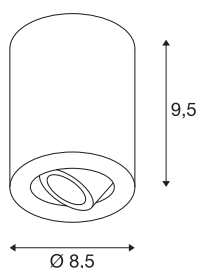

## TRILEDO ROUND CL

Deckenleuchte, LED, 3000K, rund, weiß, 38°, 8,2W, inkl. Treiber

Die dreh- und schwenkbare Deckenleuchte TRILEDO ROUND CL ist aus Aluminium gefertigt und ist verfügbar in den Gehäusefarben weiß, aluminium gebürstet und schwarz matt. Durch den Aluminium Leuchtenkopf ist die individuelle Ausrichtung des Lichtkegels möglich. Bestückt mit einer effizienten COB LEDs mit 6,2W und der enthaltene LED-Treiber ermöglicht den direkten Anschluss an 230V Netzspannung. Diese Leuchte enthält eingebaute LED-Lampen.

## TECHNISCHE DATEN

Art. Nr.:	113931
Primäre Nennspannung	100-240V ~50/60Hz mA/V
Sekundär Strom / Sekundär Spannung	350mA
Höhe	9.5 cm
Durchmesser	8.5 cm
Nettogewicht	0.535 kg
Bruttogewicht	0.632 kg
IP Code	IP 20
Schutzklasse	I
Montage	Aufbau
Montagedetails	Decke
Wattage	7.6 W
Lumen	640 lm
Lichtfarbtemperatur	3000 Kelvin
Abstrahlwinkel	38 °
Farbe	weiß
CRI	80
LXXBXX Daten	L70B50
minimale Umgebungstemperatur	-20 °C
maximale Umgebungstemperatur	30 °C
BIG WHITE Seite	269