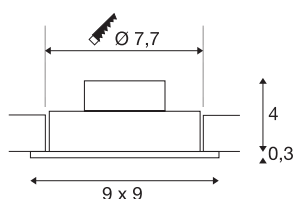

NEW TRIA 77

Einbauleuchte, einflammig, LED, 3000K, eckig, schwarz matt, 38°, 9,1W, inkl. Treiber, Clipfedern

Das NEW TRIA 1 SET besteht durch seine Einfachheit und Effektivität. Verfügbar in schwarz matt, weiß oder aluminium gebürstet ist es in runder bzw. quadratischer Form sowohl einflammig als auch mehrflammig erhältlich. Durch die Bestückung mit einer leistungsstarken, warmweißen COB LED in einem schwenkbaren Einsatz sowie des im Lieferumfang enthaltenen LED-Treibers kann das Set den Anforderungen der Allgemeinbeleuchtung gerecht werden. Der elektrische Anschluss erfolgt an 230V Netzspannung.

TECHNISCHE DATEN

Art. Nr.	113910
IP Code	IP 20
Montage	Einbau
Montagedetails	Decke
Primäre Nennspannung	220-240V ~50/60Hz
Sekundär Strom / Spannung	350 mA
Schutzklasse	II
Wattage	8 W
minimale Umgebungstemperatur	-20 °C
maximale Umgebungstemperatur	40 °C
Höhe Einschaltstrom	11 A
Dauer Einschaltstrom	20 µs
Stroboskop-Effekt (SVM)	0.02
Lumen	700 lm
Lichtfarbtemperatur	3000 Kelvin
Abstrahlwinkel	38 °
Farbe	schwarz
CRI	80
LXXBXX Daten	L70B50
Lebensdauer	40000 h
Länge	9 cm
Breite	9 cm

Lichtquelle

916451	
Höhe	3.5 cm
Nettogewicht	0.238 kg
Bruttogewicht	0.288 kg
Ausschnittsform	rund
Einbautiefe	4 cm
Einbaudurchmesser	7.7 cm
BIG WHITE Seite	363