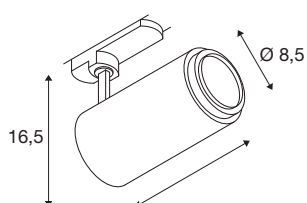

TECHNISCHE DATEN

Art. Nr.:	1006116
Anzahl unterschiedliche Lichtauslässe	1
Primäre Nennspannung	220-240V ~50/60Hz mA/V
Sekundär Strom / Sekundär Spannung	500mA
Länge	19 cm
Höhe	16.5 cm
Durchmesser	8.5 cm
Nettogewicht	1.01 kg
Bruttogewicht	1.344 kg
Schutzklasse	I
Montagedetails	Schiene Decke
Dimmbar	Ja
Technologie der Dimmung	DALI
Wattage	20 W
Lumen	1800 lm
Lichtfarbtemperatur	3000 Kelvin
Abstrahlwinkel	15 °
Farbe	schwarz
CRI	90
UGR ≤	25
BIG WHITE Seite	71