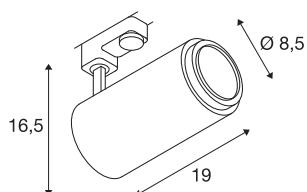

TECHNISCHE DATEN

Art. Nr.:	1006111
Anzahl unterschiedliche Lichtauslässe	1
Primäre Nennspannung	220-240V ~50/60Hz mA/V
Sekundär Strom / Sekundär Spannung	500mA
Länge	19 cm
Höhe	16.5 cm
Durchmesser	8.5 cm
Nettogewicht	0.991 kg
Bruttogewicht	1.312 kg
Schutzklasse	I
Montagedetails	Schiene Decke
Dimmbar	Ja
Technologie der Dimmung	Phasenabschnitt
Wattage	20 W
Lumen	1800 lm
Lichtfarbtemperatur	3000 Kelvin
Abstrahlwinkel	15 °
Farbe	weiß
CRI	90
UGR ≤	25
BIG WHITE Seite	71