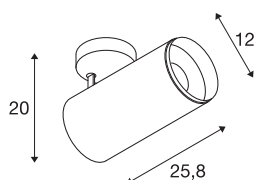

NUMINOS® SPOT XL PHASE

Deckenaufbauleuchte weiß / schwarz 36W 2700K 60°

NUMINOS ist das optimal aufeinander abgestimmte Leuchtensystem von SLV, das Funktion, Design und Technik vereint. Mit unterschiedlichen Down- und Spotlights sorgen Sie für Tausend lichtgestalterische Möglichkeiten. Wie mit dem NUMINOS® SPOT XL PHASE Indoor Deckenaufbauleuchte LED, die durch ihre hochwertige Verarbeitungs- und Lichtqualität besticht. Mit dem Spotlight entscheiden Sie sich für die punktuelle Beleuchtung oder für eine hochwertige Ausleuchtung größerer Flächen. Die Deckeneinbauleuchte überzeugt mit einer Leistungsaufnahme von 36 Watt, Lichtstärke von 2980 Lumen, Farbtemperatur von 2700 Kelvin und einem Farbwiedergabeindex von 90. Die leichte Installation ist dann nur noch Formsache. Wann entscheiden Sie sich NUMINOS von SLV – die modulare Vielfalt erwartet Sie.

TECHNISCHE DATEN

Art. Nr.:	1006088
Anzahl unterschiedliche Lichtauslässe	1
Primäre Nennspannung	220-240V ~50/60Hz mA/V
Sekundär Strom / Sekundär Spannung	900mA
Länge	25.8 cm
Höhe	20 cm
Durchmesser	12 cm
Nettogewicht	1.58 kg
Bruttogewicht	1.691 kg
Schutzklasse	I
Montage	Aufbau
Montagedetails	Decke
Dimmbar	Ja
Technologie der Dimmung	Phasenabschnitt
Wattage	36 W
Lumen	2980 lm
Lichtfarbtemperatur	2700 Kelvin
Abstrahlwinkel	60 °
Farbe	weiß
CRI	90
UGR ≤	25
BIG WHITE Seite	79