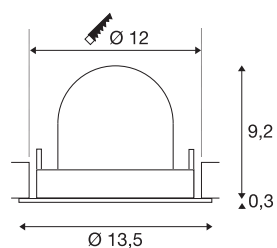

NUMINOS® GIMBLE M

Deckeneinbauleuchte weiß / chrom 2700K 55°

Das NUMINOS Leuchtensystem von SLV vereint Funktion, Design und Technik auf gekonnte Art und Weise. So können Sie mit vielfältigen Down- und Spotlights Tausend lichtgestalterische Möglichkeiten erleben. Wie mit dem NUMINOS® GIMBLE M Deckeneinbauleuchte, die durch ihre hochwertige Verarbeitungs- und Lichtqualität besticht. Ideal für eine dezente, moderne und platzsparende Beleuchtung, die den Akzent auf Objekte oder den Raum lenkt. Die Montage erledigen Sie dann im Handumdrehen. Wann entscheiden Sie sich NUMINOS von SLV – die modulare Vielfalt erwartet Sie.

TECHNISCHE DATEN

Art. Nr.:	1005938
Anzahl unterschiedliche Lichtauslässe	1
Sekundär Strom / Sekundär Spannung	500mA
Höhe	9.5 cm
Durchmesser	13.5 cm
Einbaudurchmesser	12 cm
Einbautiefe	9.5 cm
Nettogewicht	0.42 kg
Bruttogewicht	0.449 kg
Schutzklasse	III
Montage	Einbau
Montagedetails	Decke
Wattage	17.5 W
Lumen	1550 lm
Lichtfarbtemperatur	2700 Kelvin
Abstrahlwinkel	55 °
Farbe	weiß
CRI	90
UGR ≤	22
BIG WHITE Seite	53