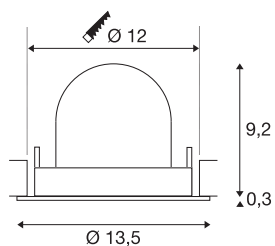

TECHNISCHE DATEN

Art. Nr.:	1005933
Anzahl unterschiedliche Lichtauslässe	1
Sekundär Strom / Sekundär Spannung	500mA
Höhe	9.5 cm
Durchmesser	13.5 cm
Einbaudurchmesser	12 cm
Einbautiefe	9.5 cm
Nettogewicht	0.42 kg
Bruttogewicht	0.449 kg
Schutzklasse	III
Montage	Einbau
Montagedetails	Decke
Wattage	17.5 W
Lumen	1460 lm
Lichtfarbtemperatur	2700 Kelvin
Abstrahlwinkel	40 °
Farbe	weiß
CRI	90
UGR ≤	22
BIG WHITE Seite	53