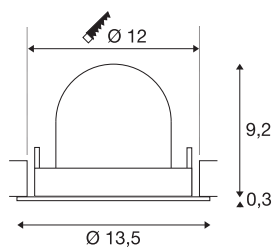

TECHNISCHE DATEN

Art. Nr.:	1005932
Anzahl unterschiedliche Lichtauslässe	1
Sekundär Strom / Sekundär Spannung	500mA
Höhe	9.5 cm
Durchmesser	13.5 cm
Einbaudurchmesser	12 cm
Einbautiefe	9.5 cm
Nettogewicht	0.42 kg
Bruttogewicht	0.449 kg
Schutzklasse	III
Montage	Einbau
Montagedetails	Decke
Wattage	17.5 W
Lumen	1550 lm
Lichtfarbtemperatur	2700 Kelvin
Abstrahlwinkel	20 °
Farbe	weiß
CRI	90
UGR ≤	22
BIG WHITE Seite	53