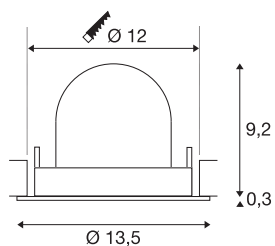

## TECHNISCHE DATEN

Art. Nr.:	1005931
Anzahl unterschiedliche Lichtauslässe	1
Sekundär Strom / Sekundär Spannung	500mA
Höhe	9.5 cm
Durchmesser	13.5 cm
Einbaudurchmesser	12 cm
Einbautiefe	9.5 cm
Nettogewicht	0.42 kg
Bruttogewicht	0.449 kg
Schutzklasse	III
Montage	Einbau
Montagedetails	Decke
Wattage	17.5 W
Lumen	1600 lm
Lichtfarbtemperatur	2700 Kelvin
Abstrahlwinkel	20 °
Farbe	weiß
CRI	90
UGR ≤	22
BIG WHITE Seite	53