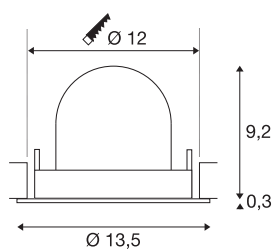

## TECHNISCHE DATEN

Art. Nr.:	1005930
Anzahl unterschiedliche Lichtauslässe	1
Sekundär Strom / Sekundär Spannung	500mA
Höhe	9.5 cm
Durchmesser	13.5 cm
Einbaudurchmesser	12 cm
Einbautiefe	9.5 cm
Nettogewicht	0.42 kg
Bruttogewicht	0.449 kg
Schutzklasse	III
Montage	Einbau
Montagedetails	Decke
Wattage	17.5 W
Lumen	1460 lm
Lichtfarbtemperatur	2700 Kelvin
Abstrahlwinkel	20 °
Farbe	weiß
CRI	90
UGR ≤	22
BIG WHITE Seite	53