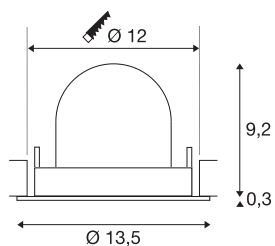

## TECHNISCHE DATEN

Art. Nr.:	1005927
Anzahl unterschiedliche Lichtauslässe	1
Sekundär Strom / Sekundär Spannung	500mA
Höhe	9.5 cm
Durchmesser	13.5 cm
Einbaudurchmesser	12 cm
Einbautiefe	9.5 cm
Nettogewicht	0.42 kg
Bruttogewicht	0.449 kg
Schutzklasse	III
Montage	Einbau
Montagedetails	Decke
Wattage	17.5 W
Lumen	1460 lm
Lichtfarbtemperatur	2700 Kelvin
Abstrahlwinkel	55 °
Farbe	schwarz
CRI	90
UGR ≤	22
BIG WHITE Seite	53