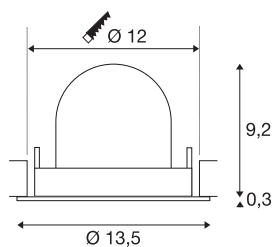

TECHNISCHE DATEN

Art. Nr.:	1005922
Anzahl unterschiedliche Lichtauslässe	1
Sekundär Strom / Sekundär Spannung	500mA
Höhe	9.5 cm
Durchmesser	13.5 cm
Einbaudurchmesser	12 cm
Einbautiefe	9.5 cm
Nettogewicht	0.42 kg
Bruttogewicht	0.449 kg
Schutzklasse	III
Montage	Einbau
Montagedetails	Decke
Wattage	17.5 W
Lumen	1600 lm
Lichtfarbtemperatur	2700 Kelvin
Abstrahlwinkel	20 °
Farbe	schwarz
CRI	90
UGR ≤	22
BIG WHITE Seite	53