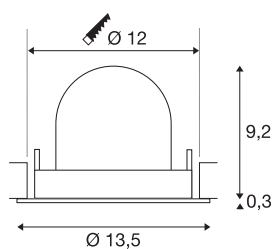

## TECHNISCHE DATEN

Art. Nr.:	1005921
Anzahl unterschiedliche Lichtauslässe	1
Sekundär Strom / Sekundär Spannung	500mA
Höhe	9.5 cm
Durchmesser	13.5 cm
Einbaudurchmesser	12 cm
Einbautiefe	9.5 cm
Nettogewicht	0.42 kg
Bruttogewicht	0.449 kg
Schutzklasse	III
Montage	Einbau
Montagedetails	Decke
Wattage	17.5 W
Lumen	1460 lm
Lichtfarbtemperatur	2700 Kelvin
Abstrahlwinkel	20 °
Farbe	schwarz
CRI	90
UGR ≤	22
BIG WHITE Seite	53