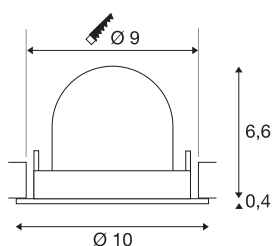

TECHNISCHE DATEN

Art. Nr.:	1005909
Anzahl unterschiedliche Lichtauslässe	1
Sekundär Strom / Sekundär Spannung	250mA
Höhe	7 cm
Durchmesser	10 cm
Einbaudurchmesser	9 cm
Einbautiefe	7 cm
Nettogewicht	0.18 kg
Bruttogewicht	0.193 kg
Schutzklasse	III
Montage	Einbau
Montagedetails	Decke
Wattage	8.6 W
Lumen	730 lm
Lichtfarbtemperatur	4000 Kelvin
Abstrahlwinkel	55 °
Farbe	schwarz
CRI	90
UGR ≤	22
BIG WHITE Seite	51