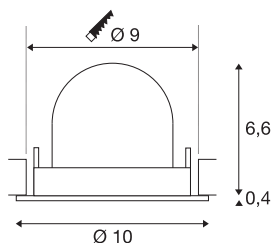

## TECHNISCHE DATEN

Art. Nr.:	1005908
Anzahl unterschiedliche Lichtauslässe	1
Sekundär Strom / Sekundär Spannung	250mA
Höhe	7 cm
Durchmesser	10 cm
Einbaudurchmesser	9 cm
Einbautiefe	7 cm
Nettogewicht	0.18 kg
Bruttogewicht	0.193 kg
Schutzklasse	III
Montage	Einbau
Montagedetails	Decke
Wattage	8.6 W
Lumen	750 lm
Lichtfarbtemperatur	4000 Kelvin
Abstrahlwinkel	40 °
Farbe	schwarz
CRI	90
UGR ≤	19
BIG WHITE Seite	51