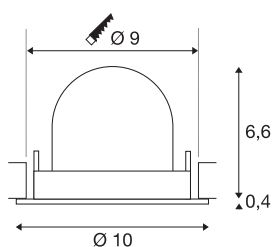

## TECHNISCHE DATEN

Art. Nr.:	1005904
Anzahl unterschiedliche Lichtauslässe	1
Sekundär Strom / Sekundär Spannung	250mA
Höhe	7 cm
Durchmesser	10 cm
Einbaudurchmesser	9 cm
Einbautiefe	7 cm
Nettogewicht	0.18 kg
Bruttogewicht	0.193 kg
Schutzklasse	III
Montage	Einbau
Montagedetails	Decke
Wattage	8.6 W
Lumen	790 lm
Lichtfarbtemperatur	4000 Kelvin
Abstrahlwinkel	20 °
Farbe	schwarz
CRI	90
UGR ≤	19
BIG WHITE Seite	51