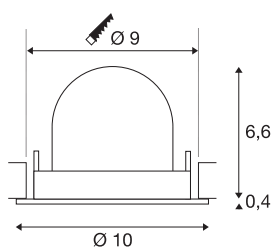

## TECHNISCHE DATEN

Art. Nr.:	1005892
Anzahl unterschiedliche Lichtauslässe	1
Sekundär Strom / Sekundär Spannung	250mA
Höhe	7 cm
Durchmesser	10 cm
Einbaudurchmesser	9 cm
Einbautiefe	7 cm
Nettogewicht	0.18 kg
Bruttogewicht	0.193 kg
Schutzklasse	III
Montage	Einbau
Montagedetails	Decke
Wattage	8.6 W
Lumen	730 lm
Lichtfarbtemperatur	3000 Kelvin
Abstrahlwinkel	55 °
Farbe	schwarz
CRI	90
UGR ≤	22
BIG WHITE Seite	51