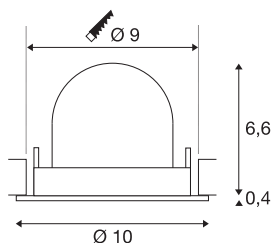

NUMINOS® GIMBLE S

Deckeneinbauleuchte schwarz / weiß 2700K 55°

Design, Technik und Funktion in Perfektion: NUMINOS ist das Leuchtensystem von SLV, das alles vereint. So können Sie mit unterschiedlichen Down- und Spotlights Tausend lichtgestalterische Möglichkeiten erleben. Dazu gehört auch NUMINOS® GIMBLE S, die als Deckeneinbauleuchte durch beste Verarbeitungs- und Lichtqualität besticht. So gestalten Sie eine dezente, moderne und platzsparende Beleuchtung, die den Fokus auf Objekte oder den Raum lenkt. Die leichte Installation ist dann nur noch Formsache. Wann entscheiden Sie sich NUMINOS von SLV – die modulare Vielfalt erwartet Sie.

TECHNISCHE DATEN

Art. Nr.:	1005874
Anzahl unterschiedliche Lichtauslässe	1
Sekundär Strom / Sekundär Spannung	250mA
Höhe	7 cm
Durchmesser	10 cm
Einbaudurchmesser	9 cm
Einbautiefe	7 cm
Nettogewicht	0.18 kg
Bruttogewicht	0.193 kg
Schutzklasse	III
Montage	Einbau
Montagedetails	Decke
Wattage	8.6 W
Lumen	720 lm
Lichtfarbtemperatur	2700 Kelvin
Abstrahlwinkel	55 °
Farbe	schwarz
CRI	90
UGR ≤	22
BIG WHITE Seite	51