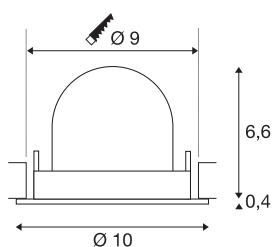

## TECHNISCHE DATEN

Art. Nr.:	1005873
Anzahl unterschiedliche Lichtauslässe	1
Sekundär Strom / Sekundär Spannung	250mA
Höhe	7 cm
Durchmesser	10 cm
Einbaudurchmesser	9 cm
Einbautiefe	7 cm
Nettogewicht	0.18 kg
Bruttogewicht	0.193 kg
Schutzklasse	III
Montage	Einbau
Montagedetails	Decke
Wattage	8.6 W
Lumen	670 lm
Lichtfarbtemperatur	2700 Kelvin
Abstrahlwinkel	55 °
Farbe	schwarz
CRI	90
UGR ≤	22
BIG WHITE Seite	51