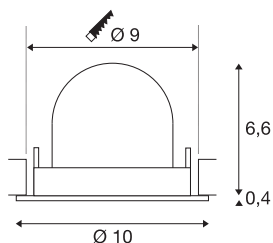

## TECHNISCHE DATEN

Art. Nr.:	1005870
Anzahl unterschiedliche Lichtauslässe	1
Sekundär Strom / Sekundär Spannung	250mA
Höhe	7 cm
Durchmesser	10 cm
Einbaudurchmesser	9 cm
Einbautiefe	7 cm
Nettogewicht	0.18 kg
Bruttogewicht	0.193 kg
Schutzklasse	III
Montage	Einbau
Montagedetails	Decke
Wattage	8.6 W
Lumen	670 lm
Lichtfarbtemperatur	2700 Kelvin
Abstrahlwinkel	40 °
Farbe	schwarz
CRI	90
UGR ≤	19
BIG WHITE Seite	51