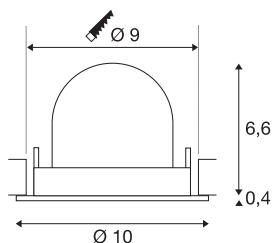

## TECHNISCHE DATEN

Art. Nr.:	1005869
Anzahl unterschiedliche Lichtauslässe	1
Sekundär Strom / Sekundär Spannung	250mA
Höhe	7 cm
Durchmesser	10 cm
Einbaudurchmesser	9 cm
Einbautiefe	7 cm
Nettogewicht	0.18 kg
Bruttogewicht	0.193 kg
Schutzklasse	III
Montage	Einbau
Montagedetails	Decke
Wattage	8.6 W
Lumen	690 lm
Lichtfarbtemperatur	2700 Kelvin
Abstrahlwinkel	20 °
Farbe	schwarz
CRI	90
UGR ≤	19
BIG WHITE Seite	51