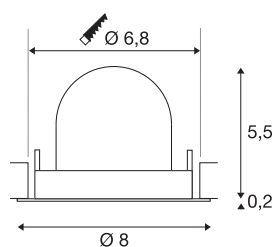

## TECHNISCHE DATEN

Art. Nr.	1005829
Anzahl unterschiedliche Lichtauslässe	1
Dreh- oder Schwenkbar	rotary bar and tilttable
Montage	Einbau
Montagedetails	Decke
Sekundär Strom / Spannung	200 mA
Schutzklasse	III
Wattage	7 W
Lumen	670 lm
Lichtfarbtemperatur	2700 Kelvin
Abstrahlwinkel	55 °
Farbe	weiß
CRI	90
UGR ≤	25
LXXBXX Daten	L80B50
Risikogruppe	1
Höhe	5.7 cm
Durchmesser	8 cm
Nettogewicht	0.13 kg
Bruttogewicht	0.15 kg
Ausschnittsform	rund
Einbautiefe	8 cm

Einbaudurchmesser	6.8 cm
BIG WHITE Seite	49