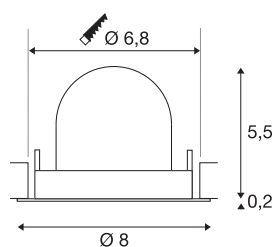

TECHNISCHE DATEN

Art. Nr.	1005824
Anzahl unterschiedliche Lichtauslässe	1
Dreh- oder Schwenkbar	rotary bar and tiltable
Montage	Einbau
Montagedetails	Decke
Sekundär Strom / Spannung	200 mA
Schutzklasse	III
Wattage	7 W
Lumen	670 lm
Lichtfarbtemperatur	2700 Kelvin
Abstrahlwinkel	20 °
Farbe	weiß
CRI	90
UGR ≤	16
LXXBXX Daten	L80B50
Risikogruppe	1
Höhe	5.7 cm
Durchmesser	8 cm
Nettogewicht	0.13 kg
Bruttogewicht	0.15 kg
Ausschnittsform	rund
Einbautiefe	8 cm

Einbaudurchmesser	6.8 cm
BIG WHITE Seite	49