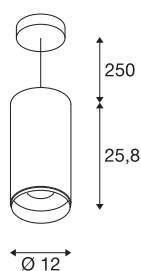

NUMINOS® DALI XL

Pendelleuchte weiß / schwarz 36W 4000K 60°

Das NUMINOS Leuchtensystem von SLV vereint Funktion, Design und Technik auf gekonnte Art und Weise. Die unterschiedlichen Down- und Spotlights machen Tausend lichtgestalterische Optionen möglich. Wie mit dem NUMINOS® DALI XL Pendelleuchte, die durch ihre hochwertige Verarbeitungs- und Lichtqualität besticht. Das Spotlight ist ideal für die gezielte Akzentbeleuchtung oder auch Ausleuchtung größerer Flächen geeignet. Dabei kann die Pendelleuchte mit einer Leistungsaufnahme von 36 Watt, Lichtstärke von 3460 Lumen, Farbtemperatur von 4000 Kelvin und dem hohen Farbwiedergabeindex von über 90 überzeugen. Die Installation gestaltet sich dann im Handumdrehen. Wann entscheiden Sie sich NUMINOS ® von SLV?

TECHNISCHE DATEN

Art. Nr.:	1005794
Anzahl unterschiedliche Lichtauslässe	1
Primäre Nennspannung	220-240V ~50/60Hz mA/V
Sekundär Strom / Sekundär Spannung	900mA
Pendellänge	250 cm
Höhe	25.8 cm
Durchmesser	12 cm
Nettogewicht	2 kg
Bruttogewicht	2.14 kg
Schutzklasse	I
Montage	Aufbau
Montagedetails	Decke
Dimmbar	Ja
Technologie der Dimmung	DALI
Wattage	36 W
Lumen	3460 lm
Lichtfarbtemperatur	4000 Kelvin
Abstrahlwinkel	60 °
Farbe	weiß
CRI	90
UGR ≤	25
BIG WHITE Seite	95

Lichtquelle

791850	 The icon for the energy label, showing a yellow arrow pointing right with the letter 'E' inside, and the letters 'A' and 'G' stacked vertically to its left.
--------	--

Zubehör

1006170	NUMINOS® XL , Front-ring weiß
---------	-------------------------------