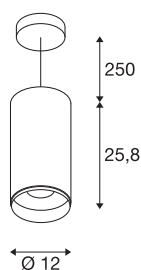

NUMINOS® DALI XL

Pendelleuchte weiß / schwarz 36W 3000K 36°

Design, Technik und Funktion in Perfektion: NUMINOS ist das Leuchtsystem von SLV, das alles vereint. Mit unterschiedlichen Down- und Spotlights erleben Sie Tausend lichtgestalterische Möglichkeiten. Wie mit dem NUMINOS® DALI XL Pendelleuchte, die durch ihre hochwertige Verarbeitungs- und Lichtqualität besticht. Das Spotlight ist optimal für die gezielte Akzentbeleuchtung oder auch Ausleuchtung größerer Flächen geeignet. Die Pendelleuchte kann mit einer Leistungsaufnahme von 36 Watt, Lichtstärke von 3490 Lumen, Farbtemperatur von 3000 Kelvin und einem hohen Farbwiedergabeindex von über 90 überzeugen. Die Montage erledigen Sie dann im Handumdrehen. Wann entscheiden Sie sich NUMINOS® von SLV?

TECHNISCHE DATEN

Art. Nr.:	1005787
Anzahl unterschiedliche Lichtauslässe	1
Primäre Nennspannung	220-240V ~50/60Hz mA/V
Sekundär Strom / Sekundär Spannung	900mA
Pendellänge	250 cm
Höhe	25,8 cm
Durchmesser	12 cm
Nettogewicht	2 kg
Bruttogewicht	2,14 kg
Schutzklasse	I
Montage	Aufbau
Montagedetails	Decke
Dimmbar	Ja
Technologie der Dimmung	DALI
Wattage	36 W
Lumen	3490 lm
Lichtfarbtemperatur	3000 Kelvin
Abstrahlwinkel	36 °
Farbe	weiß
CRI	90
UGR ≤	19
BIG WHITE Seite	95

Lichtquelle

791823	 The icon for the energy label, showing a yellow arrow pointing right with the letter 'E' inside, and the letters 'A' and 'G' stacked vertically to its left.
--------	--

Zubehör

1006170	NUMINOS® XL , Front-ring weiß
---------	-------------------------------