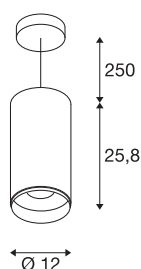

NUMINOS® DALI XL

Pendelleuchte weiß / schwarz 36W 3000K 24°

Design, Technik und Funktion in Perfektion: NUMINOS ist das Leuchtensystem von SLV, das alles vereint. Die verschiedenen Down- und Spotlights machen Tausend lichtgestalterische Optionen möglich. Dazu gehört auch NUMINOS® DALI XL, die als Pendelleuchte durch beste Verarbeitungs- und Lichtqualität besticht. Mit dem Spotlight entscheiden Sie sich für die punktuelle Beleuchtung oder für eine hochwertige Ausleuchtung größerer Flächen. Die Pendelleuchte kann mit einer Leistungsaufnahme von 36 Watt, Lichtstärke von 3530 Lumen, Farbtemperatur von 3000 Kelvin und einem hohen Farbwiedergabeindex von über 90 überzeugen. Die einfache Installation ist dann nur noch Formsache. Wann entscheiden Sie sich NUMINOS ® von SLV?

TECHNISCHE DATEN

Art. Nr.:	1005786
Anzahl unterschiedliche Lichtauslässe	1
Primäre Nennspannung	220-240V ~50/60Hz mA/V
Sekundär Strom / Sekundär Spannung	900mA
Pendellänge	250 cm
Höhe	25.8 cm
Durchmesser	12 cm
Nettogewicht	2 kg
Bruttogewicht	2.14 kg
Schutzklasse	I
Montage	Aufbau
Montagedetails	Decke
Dimmbar	Ja
Technologie der Dimmung	DALI
Wattage	36 W
Lumen	3530 lm
Lichtfarbtemperatur	3000 Kelvin
Abstrahlwinkel	24 °
Farbe	weiß
CRI	90
UGR ≤	19
BIG WHITE Seite	95