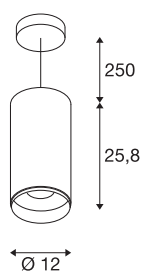

## TECHNISCHE DATEN

Art. Nr.:	1005777
Anzahl unterschiedliche Lichtauslässe	1
Primäre Nennspannung	220-240V ~50/60Hz mA/V
Sekundär Strom / Sekundär Spannung	900mA
Pendellänge	250 cm
Höhe	25.8 cm
Durchmesser	12 cm
Nettogewicht	2 kg
Bruttogewicht	2.14 kg
Schutzklasse	I
Montage	Aufbau
Montagedetails	Decke
Dimmbar	Ja
Technologie der Dimmung	DALI
Wattage	36 W
Lumen	3290 lm
Lichtfarbtemperatur	2700 Kelvin
Abstrahlwinkel	24 °
Farbe	schwarz
CRI	90
UGR ≤	19
BIG WHITE Seite	95