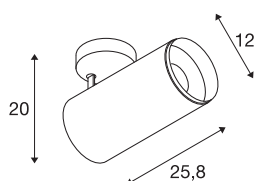

NUMINOS® DALI XL

Deckenaufbauleuchte weiß / schwarz 36W 4000K 36°

Das NUMINOS Leuchtensystem von SLV vereint Technik, Design und Funktionalität wie kein anderes. Mit unterschiedlichen Down- und Spotlights erleben Sie Tausend lichtgestalterische Möglichkeiten. Wie mit dem NUMINOS® DALI XL Indoor Deckenaufbauleuchte LED, die durch ihre hochwertige Verarbeitungs- und Lichtqualität besticht. Das Spotlight ist optimal für die gezielte Akzentbeleuchtung oder auch Ausleuchtung größerer Flächen geeignet. Die Deckeneinbauleuchte überzeugt mit einer Leistungsaufnahme von 36 Watt, Lichtstärke von 3760 Lumen, Farbtemperatur von 4000 Kelvin und einem Farbwiedergabeindex von 90. Die Montage erledigen Sie dann im Handumdrehen. Wann entscheiden Sie sich NUMINOS® von SLV?

TECHNISCHE DATEN

Art. Nr.:	1005775
Anzahl unterschiedliche Lichtauslässe	1
Primäre Nennspannung	220-240V ~50/60Hz mA/V
Sekundär Strom / Sekundär Spannung	900mA
Höhe	25.8 cm
Durchmesser	12 cm
Nettogewicht	1.5 kg
Bruttogewicht	1.605 kg
Schutzklasse	I
Montage	Aufbau
Montagedetails	Decke
Dimmbar	Ja
Technologie der Dimmung	DALI
Wattage	36 W
Lumen	3760 lm
Lichtfarbtemperatur	4000 Kelvin
Abstrahlwinkel	36 °
Farbe	weiß
CRI	90
UGR ≤	19
BIG WHITE Seite	87