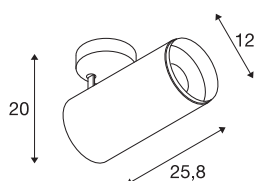

NUMINOS® DALI XL

Deckenaufbauleuchte schwarz 36W 3000K 36°

Das NUMINOS Leuchtensystem von SLV vereint Funktion, Design und Technik auf perfekte Art und Weise. Mit vielfältigen Down- und Spotlights erleben Sie Tausend lichtgestalterische Möglichkeiten. Auch mit der NUMINOS® DALI XL Indoor Deckenaufbauleuchte LED, die mit bester Verarbeitungs- und Lichtqualität überzeugt. So gestalten Sie eine hochwertige Ausleuchtung größerer Flächen oder setzen das Spotlight für die punktuelle Beleuchtung ein. Die Deckeneinbauleuchte überzeugt mit einer Leistungsaufnahme von 36 Watt, Lichtstärke von 3490 Lumen, Farbtemperatur von 3000 Kelvin und einem Farbwiedergabeindex von 90. Die einfache Installation ist dann nur noch Formsache. Wann entscheiden Sie sich NUMINOS® von SLV?

TECHNISCHE DATEN

Art. Nr.:	1005766
Anzahl unterschiedliche Lichtauslässe	1
Primäre Nennspannung	220-240V ~50/60Hz mA/V
Sekundär Strom / Sekundär Spannung	900mA
Höhe	25.8 cm
Durchmesser	12 cm
Nettogewicht	1.5 kg
Bruttogewicht	1.605 kg
Schutzklasse	I
Montage	Aufbau
Montagedetails	Decke
Dimmbar	Ja
Technologie der Dimmung	DALI
Wattage	36 W
Lumen	3490 lm
Lichtfarbtemperatur	3000 Kelvin
Abstrahlwinkel	36 °
Farbe	schwarz
CRI	90
UGR ≤	19
BIG WHITE Seite	87