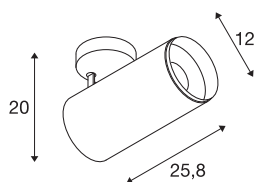

NUMINOS® SPOT DALI XL

Deckenaufbauleuchte schwarz 36W 4000K 60°

Das NUMINOS Leuchtensystem von SLV vereint Technik, Design und Funktionalität wie kein anderes. So können Sie mit unterschiedlichen Down- und Spotlights Tausend lichtgestalterische Möglichkeiten erleben. Auch mit der NUMINOS® SPOT DALI XL Indoor Deckenaufbauleuchte LED, die mit bester Verarbeitungs- und Lichtqualität überzeugt. Mit dem Spotlight entscheiden Sie sich für die punktuelle Beleuchtung oder für eine hochwertige Ausleuchtung größerer Flächen. Die Deckeneinbauleuchte überzeugt mit einer Leistungsaufnahme von 36 Watt, Lichtstärke von 3460 Lumen, Farbtemperatur von 4000 Kelvin und einem Farbwiedergabeindex von 90. Die Montage erledigen Sie dann im Handumdrehen. Wann entscheiden Sie sich NUMINOS® von SLV?

TECHNISCHE DATEN

Art. Nr.:	1005755
Anzahl unterschiedliche Lichtauslässe	1
Primäre Nennspannung	220-240V ~50/60Hz mA/V
Sekundär Strom / Sekundär Spannung	900mA
Länge	25.8 cm
Höhe	20 cm
Durchmesser	12 cm
Nettogewicht	1.6 kg
Bruttogewicht	1.712 kg
Schutzklasse	I
Montage	Aufbau
Montagedetails	Decke
Dimmbar	Ja
Technologie der Dimmung	DALI
Wattage	36 W
Lumen	3460 lm
Lichtfarbtemperatur	4000 Kelvin
Abstrahlwinkel	60 °
Farbe	schwarz
CRI	90
UGR ≤	25
BIG WHITE Seite	79

Lichtquelle

791850	 The icon for the energy label, showing a yellow arrow pointing right with the letter 'E' inside, and the letters 'A' and 'G' stacked vertically to its left.
--------	--

Zubehör

1006170	NUMINOS® XL , Front-ring weiß
---------	-------------------------------