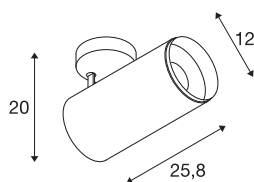

NUMINOS® SPOT DALI XL

Deckenaufbauleuchte schwarz 36W 4000K 24°

Design, Technik und Funktion in Perfektion: NUMINOS ist das Leuchtensystem von SLV, das alles vereint. Mit vielfältigen Down- und Spotlights sorgen Sie für Tausend lichtgestalterische Möglichkeiten. Wie mit dem NUMINOS® SPOT DALI XL Indoor Deckenaufbauleuchte LED, die durch ihre hochwertige Verarbeitungs- und Lichtqualität besticht. So gestalten Sie eine hochwertige Ausleuchtung größerer Flächen oder setzen das Spotlight für die punktuelle Beleuchtung ein. Die Deckeneinbauleuchte überzeugt mit einer Leistungsaufnahme von 36 Watt, Lichtstärke von 3800 Lumen, Farbtemperatur von 4000 Kelvin und einem Farbwiedergabeindex von 90. Die Installation gestaltet sich dann im Handumdrehen. Wann entscheiden Sie sich für die modulare Vielfalt von SLV?

TECHNISCHE DATEN

Art. Nr.:	1005753
Anzahl unterschiedliche Lichtauslässe	1
Primäre Nennspannung	220-240V ~50/60Hz mA/V
Sekundär Strom / Sekundär Spannung	900mA
Länge	25.8 cm
Höhe	20 cm
Durchmesser	12 cm
Nettogewicht	1.6 kg
Bruttogewicht	1.712 kg
Schutzklasse	I
Montage	Aufbau
Montagedetails	Decke
Dimmbar	Ja
Technologie der Dimmung	DALI
Wattage	36 W
Lumen	3800 lm
Lichtfarbtemperatur	4000 Kelvin
Abstrahlwinkel	24 °
Farbe	schwarz
CRI	90
UGR ≤	19
BIG WHITE Seite	79

Lichtquelle

791850	 An energy label icon consisting of a yellow arrow pointing right, with the letters 'A' and 'G' stacked vertically on the left side.
--------	---

Zubehör

1006170	NUMINOS® XL , Front-ring weiß
---------	-------------------------------