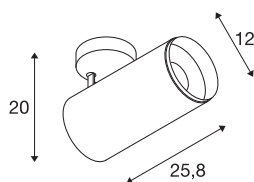

NUMINOS® SPOT DALI XL

Deckenaufbauleuchte schwarz 36W 3000K 36°

Das NUMINOS Leuchtensystem von SLV vereint Technik, Design und Funktionalität wie kein anderes. Mit vielfältigen Down- und Spotlights sorgen Sie für Tausend lichtgestalterische Möglichkeiten. Wie mit dem NUMINOS® SPOT DALI XL Indoor Deckenaufbauleuchte LED, die durch ihre hochwertige Verarbeitungs- und Lichtqualität besticht. Das Spotlight ist ideal für die gezielte Akzentbeleuchtung oder auch Ausleuchtung größerer Flächen geeignet. Die Deckeneinbauleuchte überzeugt mit einer Leistungsaufnahme von 36 Watt, Lichtstärke von 3490 Lumen, Farbtemperatur von 3000 Kelvin und einem Farbwiedergabeindex von 90. Die leichte Installation ist dann nur noch Formsache. Wann entscheiden Sie sich NUMINOS von SLV – die modulare Vielfalt erwartet Sie.

TECHNISCHE DATEN

Art. Nr.:	1005748
Anzahl unterschiedliche Lichtauslässe	1
Primäre Nennspannung	220-240V ~50/60Hz mA/V
Sekundär Strom / Sekundär Spannung	900mA
Länge	25.8 cm
Höhe	20 cm
Durchmesser	12 cm
Nettogewicht	1.6 kg
Bruttogewicht	1.712 kg
Schutzklasse	I
Montage	Aufbau
Montagedetails	Decke
Dimmbar	Ja
Technologie der Dimmung	DALI
Wattage	36 W
Lumen	3490 lm
Lichtfarbtemperatur	3000 Kelvin
Abstrahlwinkel	36 °
Farbe	schwarz
CRI	90
UGR ≤	19
BIG WHITE Seite	79