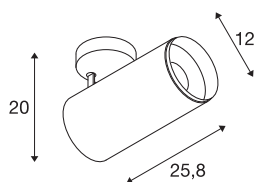

NUMINOS® SPOT DALI XL

Deckenaufbauleuchte schwarz 36W 3000K 24°

Das NUMINOS Leuchtensystem von SLV vereint Technik, Design und Funktionalität wie kein anderes. So können Sie mit verschiedenen Down- und Spotlights Tausend lichtgestalterische Möglichkeiten erleben. Auch mit der NUMINOS® SPOT DALI XL Indoor Deckenaufbauleuchte LED, die mit bester Verarbeitungs- und Lichtqualität überzeugt. Mit dem Spotlight entscheiden Sie sich für die punktuelle Beleuchtung oder für eine hochwertige Ausleuchtung größerer Flächen. Die Deckeneinbauleuchte überzeugt mit einer Leistungsaufnahme von 36 Watt, Lichtstärke von 3530 Lumen, Farbtemperatur von 3000 Kelvin und einem Farbwiedergabeindex von 90. Die Montage erledigen Sie dann im Handumdrehen. Wann entscheiden Sie sich für die modulare Vielfalt von SLV?

TECHNISCHE DATEN

Art. Nr.:	1005747
Anzahl unterschiedliche Lichtauslässe	1
Primäre Nennspannung	220-240V ~50/60Hz mA/V
Sekundär Strom / Sekundär Spannung	900mA
Länge	25.8 cm
Höhe	20 cm
Durchmesser	12 cm
Nettogewicht	1.6 kg
Bruttogewicht	1.712 kg
Schutzklasse	I
Montage	Aufbau
Montagedetails	Decke
Dimmbar	Ja
Technologie der Dimmung	DALI
Wattage	36 W
Lumen	3530 lm
Lichtfarbtemperatur	3000 Kelvin
Abstrahlwinkel	24 °
Farbe	schwarz
CRI	90
UGR ≤	19
BIG WHITE Seite	79