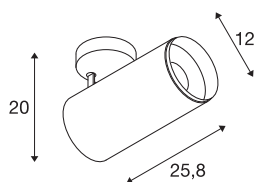

NUMINOS® SPOT DALI XL

Deckenaufbauleuchte weiß / schwarz 36W 2700K 36°

Das NUMINOS Leuchtensystem von SLV vereint Technik, Design und Funktionalität wie kein anderes. So können Sie mit verschiedenen Down- und Spotlights Tausend lichtgestalterische Möglichkeiten erleben. Auch mit der NUMINOS® SPOT DALI XL Indoor Deckenaufbauleuchte LED, die mit bester Verarbeitungs- und Lichtqualität überzeugt. Mit dem Spotlight entscheiden Sie sich für die punktuelle Beleuchtung oder für eine hochwertige Ausleuchtung größerer Flächen. Die Deckeneinbauleuchte überzeugt mit einer Leistungsaufnahme von 36 Watt, Lichtstärke von 3250 Lumen, Farbtemperatur von 2700 Kelvin und einem Farbwiedergabeindex von 90. Die leichte Installation ist dann nur noch Formsache. Wann entscheiden Sie sich für die modulare Vielfalt von SLV?

TECHNISCHE DATEN

Art. Nr.:	1005745
Anzahl unterschiedliche Lichtauslässe	1
Primäre Nennspannung	220-240V ~50/60Hz mA/V
Sekundär Strom / Sekundär Spannung	900mA
Länge	25.8 cm
Höhe	20 cm
Durchmesser	12 cm
Nettogewicht	1.6 kg
Bruttogewicht	1.712 kg
Schutzklasse	I
Montage	Aufbau
Montagedetails	Decke
Dimmbar	Ja
Technologie der Dimmung	DALI
Wattage	36 W
Lumen	3250 lm
Lichtfarbtemperatur	2700 Kelvin
Abstrahlwinkel	36 °
Farbe	weiß
CRI	90
UGR ≤	19
BIG WHITE Seite	79

Lichtquelle

791857	 The icon for an energy label, showing a yellow arrow pointing right with the letter 'E' inside, and the letters 'A' and 'G' stacked vertically to its left.
--------	---

Zubehör

1006170	NUMINOS® XL , Front-ring weiß
---------	-------------------------------