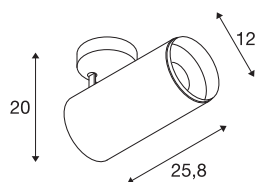

## NUMINOS® SPOT DALI XL

Deckenaufbauleuchte weiß / schwarz 36W 2700K 24°

Das NUMINOS Leuchtensystem von SLV vereint Funktion, Design und Technik auf gekonnte Art und Weise. Mit verschiedenen Down- und Spotlights sorgen Sie für Tausend lichtgestalterische Möglichkeiten. Wie mit dem NUMINOS® SPOT DALI XL Indoor Deckenaufbauleuchte LED, die durch ihre hochwertige Verarbeitungs- und Lichtqualität besticht. So gestalten Sie eine hochwertige Ausleuchtung größerer Flächen oder setzen das Spotlight für die punktuelle Beleuchtung ein. Die Deckeneinbauleuchte überzeugt mit einer Leistungsaufnahme von 36 Watt, Lichtstärke von 3290 Lumen, Farbtemperatur von 2700 Kelvin und einem Farbwiedergabeindex von 90. Die leichte Installation ist dann nur noch Formsache. Wann entscheiden Sie sich für die modulare Vielfalt von SLV?

### TECHNISCHE DATEN

Art. Nr.:	1005744
Anzahl unterschiedliche Lichtauslässe	1
Primäre Nennspannung	220-240V ~50/60Hz mA/V
Sekundär Strom / Sekundär Spannung	900mA
Länge	25.8 cm
Höhe	20 cm
Durchmesser	12 cm
Nettogewicht	1.6 kg
Bruttogewicht	1.712 kg
Schutzklasse	I
Montage	Aufbau
Montagedetails	Decke
Dimmbar	Ja
Technologie der Dimmung	DALI
Wattage	36 W
Lumen	3290 lm
Lichtfarbtemperatur	2700 Kelvin
Abstrahlwinkel	24 °
Farbe	weiß
CRI	90
UGR ≤	19
BIG WHITE Seite	79