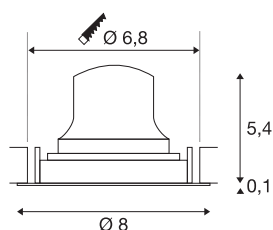

TECHNISCHE DATEN

Art. Nr.:	1005566
Sekundär Strom / Sekundär Spannung	200mA
Höhe	5.5 cm
Durchmesser	8 cm
Einbaudurchmesser	6.8 cm
Einbautiefe	11 cm
Nettogewicht	0.11 kg
Bruttogewicht	0.118 kg
IP Code	IP 20
Schutzklasse	III
Schlagfestigkeitsklasse	IK02
Schlagfestigkeit	0,2 Joule
Montage	Einbau
Montagedetails	Decke
Wattage	7 W
Lumen	650 lm
Lichtfarbtemperatur	2700 Kelvin
Abstrahlwinkel	40 °
Farbe	weiß
CRI	90
UGR ≤	22
LXXBXX Daten	L80B50